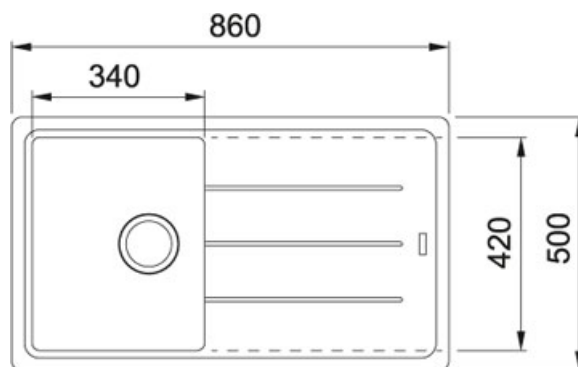

Basis Fraganit Tmavě hnědá | 114.0494.920

FAMILY : Dřezy | SERIE : Basis | MODEL : BFG 611-86 | FINISH : Fraganit Tmavě hnědá | INSTALLATION TYPE : Horní montáž

TECHNICKÉ ÚDAJE

Rozměr většího dřezu	420.00 mm
Šířka	500.00 mm
Rozměr většího dřezu	340.00 mm
Odkapová plocha	Reverzibilní
Výřez	840.00 mm
Délka	860.00 mm
Ventil	3 1/2" sítkový
Počet dřezů	1
Spodní skříňka	450.00 mm
Hloubka většího dřezu	200.00 mm
Výřez	480.00 mm
Šablona	Ne