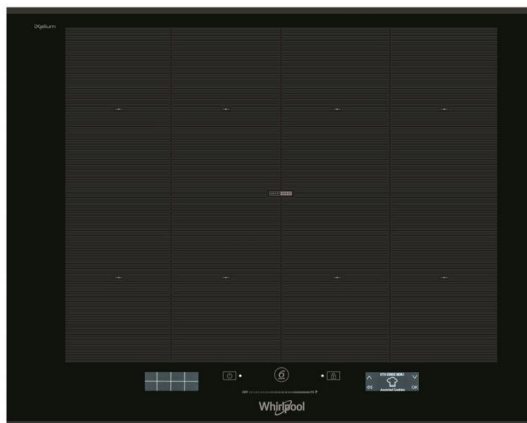

SMP 658C/ BT/ IXL

Varná deska

Whirlpool

EAN kód: 8003437207723

Typ varné desky	elektrická- indukční
Kategorie varné desky	samostatná
Šířka desky	nad 60 cm

Vlastnosti

6. smysl vaření	ano
Povrch varné desky	iXelium
Barva	černá + iXelium™
Úprava povrchu proti otiskům prstů	ano
Ovládání	dotykové - Slider
Počet varných zón	4
Umístění ovládacího panelu	vpředu
Power Management 230V	Power Management 230 V
FlexiFull zóna	ano