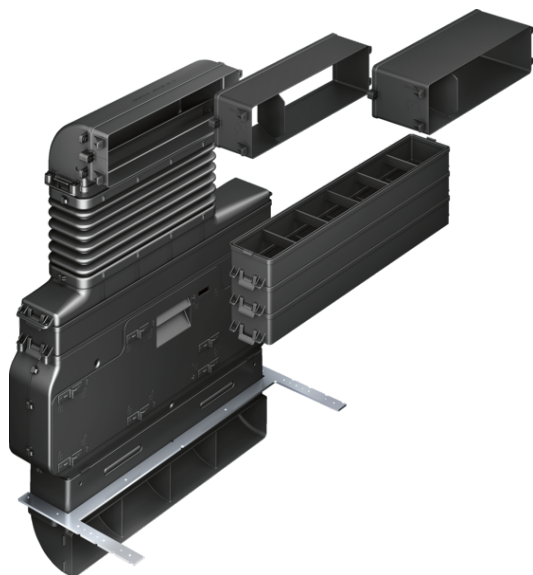

Příslušenství pro recirkulaci

HZ381501

Vybavení

Technické údaje

Rozměry zabaleného spotřebice (mm) : 425 x 595 x 765

Rozměry palety : 185 x 80 x 120

Počet spotřebičů na paletě : 8

Hmotnost netto (kg) : 10,2

Hmotnost brutto (kg) : 11,2

EAN : 4242003827703

HZ381501 cleanAir modul pro recirkulaci

Příslušenství pro recirkulaci

Vybavení

- # Vysoce výkonný cleanAir pachový filtr optimalizovaný pro všechny typy výparů při vaření s redukcí až 85% pachů a s životností 1 rok.
- # Optimalizované pro rychlou a flexibilní instalaci, vhodné pro většinu typů skříněk (Minimální výška soklu: 100 mm)
- # Obsahuje: 3 montážní adaptéry (40mm, 80mm, 120mm) pro různé hloubky pracovní desky od 600mm do 750mm, 90°koleno, flexibilní teleskopický element (pro přizpůsobení v různých směrech), 4 adaptéry (každý 50mm) pro různé výšky korpusu od 675mm do 900mm, element pro umístění kazety cleanAir filtru s 90° zalomením pro vyfukování vzduchu (otočný o 180°), vzduchový difuzér, příslušenství pro fixování na dno skříňky