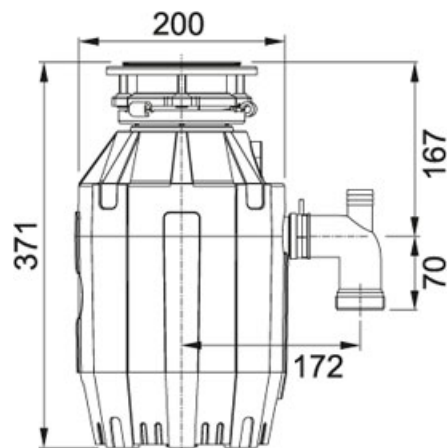

Drtiče odpadu Turbo Elite TE-75 | 134.0535.241

FAMILY : **Odpadkové koše a drtiče odpadu** | SERIE : **Drtiče odpadu** | MODEL : **Turbo Elite TE-75** | FINISH : - |
INSTALLATION TYPE : **Nedefinováno**

Rozměr: 200 × 371 mm

Výkon: 550, W; 0,75 HP

Otáčky/min.: 2 700

Montážní otvor: 3 1/2"

Hmotnost: 6,8 kg

Hlučnost: 40-45 dB(A)

Motor vysokootáčkový s permanentním magnetem

Drticí elementy z nerezové oceli

Tělo z kompozitu

Pneu ovladač: Chrom

Pro otvor \varnothing 35 mm

Při montáži do desky nebo dřezu o tloušťce 1-30 mm

TECHNICKÉ ÚDAJE

Výkon

3/4-HP
