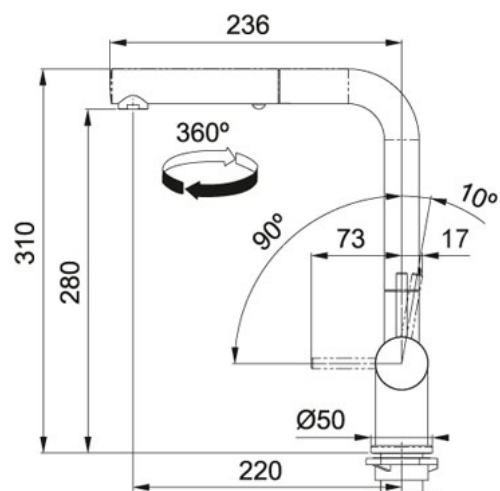

FN 0524 S regulací Sprcha/Proud Matná černá |

115.0524.890

FAMILY : Baterie | FINISH : Matná černá | MODEL : S regulací Sprcha/Proud | SERIE : FN 0524 | INSTALLATION TYPE :
Tlakové

TECHNICKÉ ÚDAJE

Otočná	360 °
Typ	Keramická kartuš
Verze	S regulací Sprcha/Proud
Montážní otvor	Ø 35 mm