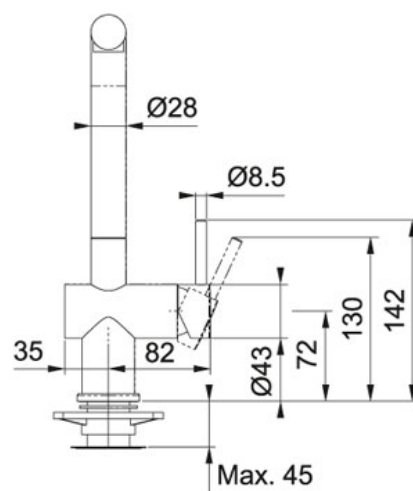

FN 0523 Bez sprchy Matná černá | 115.0524.888

FAMILY : Baterie | MODEL : Bez sprchy | FINISH : Matná černá | SERIE : FN 0523 | INSTALLATION TYPE : Tlakové

TECHNICKÉ ÚDAJE

Verze	Bez sprchy
Otočná	360 °
Montážní otvor	Ø 35 mm
Typ	Keramická kartuš