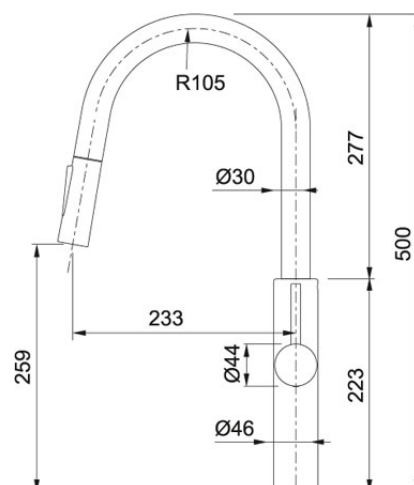

FN 3290 S regulací Sprcha/Proud Chrom | 115.0523.290

FAMILY : Batterie | FINISH : Chrom | MODEL : S regulací Sprcha/Proud | SERIE : FN 3290 | INSTALLATION TYPE : Tlakové

TECHNICKÉ ÚDAJE

Verze	S regulací Sprcha/Proud
Montážní otvor	Ø 35 mm
Typ	Keramická kartuš
Otočná	180 °