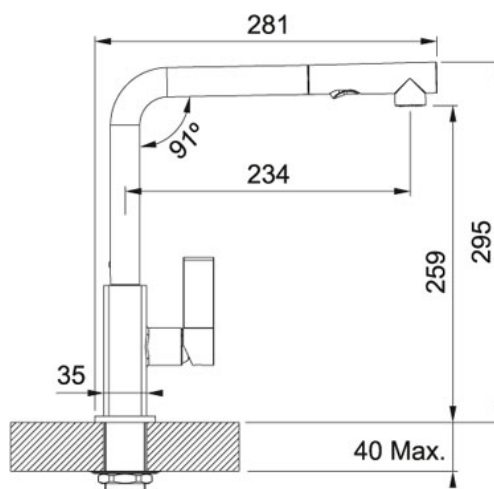

FG 0392 S regulací Sprcha/Proud Chrom-Fragranit Vanilka |

115.0392.359

FAMILY : Batterie | PRODUCT LINE : Maris | FINISH : Chrom-Fragranit Vanilka | MODEL : S regulací Sprcha/Proud |
INSTALLATION TYPE : Tlakové | SERIE : FG 0392

TECHNICKÉ ÚDAJE

Verze	S regulací Sprcha/Proud
Montážní otvor	Ø 35 mm
Otočná	360 °
Typ	Keramická kartuš