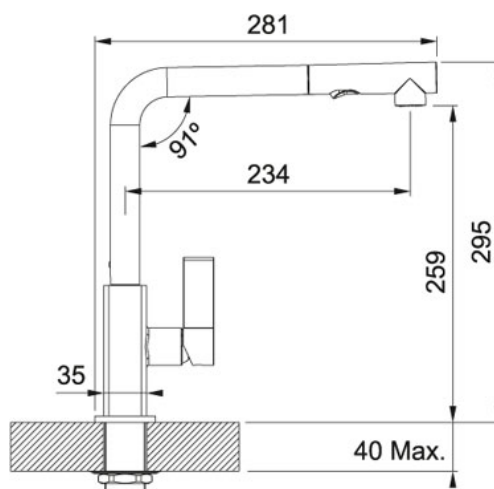

FG 0392 S regulací Sprcha/Proud Chrom-Fragranit Šedý kámen | 115.0392.369

FAMILY : Batterie | PRODUCT LINE : Maris | MODEL : S regulací Sprcha/Proud | SERIE : FG 0392 | FINISH : Chrom-Fragranit
Šedý kámen | INSTALLATION TYPE : Tlakové

TECHNICKÉ ÚDAJE

Verze	S regulací Sprcha/Proud
Montážní otvor	Ø 35 mm
Otočná	360 °
Typ	Keramická kartuš