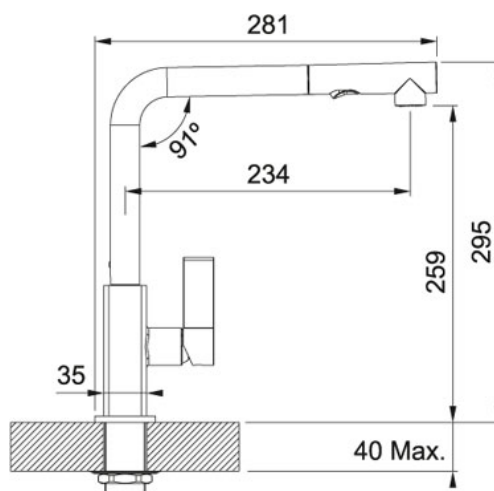

# FG 0392 S regulací Sprcha/Proud Chrom-Fragranit Onyx |

115.0392.382

FAMILY : Batterie | PRODUCT LINE : Maris | MODEL : S regulací Sprcha/Proud | INSTALLATION TYPE : Tlakové | SERIE : FG 0392 | FINISH : Chrom-Fragranit Onyx

## TECHNICKÉ ÚDAJE

Verze	S regulací Sprcha/Proud
Montážní otvor	Ø 35 mm
Otočná	360 °
Typ	Keramická kartuš