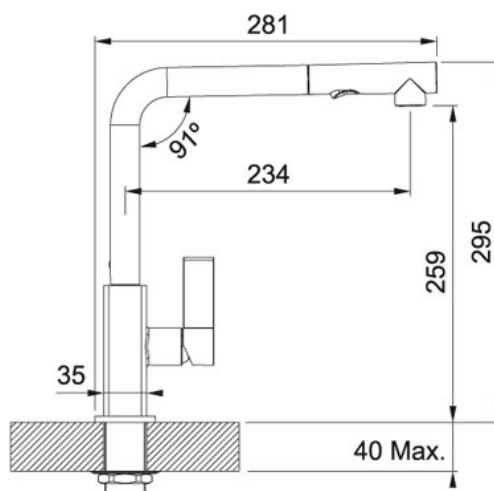

FG 0392 S regulací Sprcha/Proud Chrom-Fragranit Bílá-led |

115.0392.368

FAMILY : Batterie | PRODUCT LINE : Maris | MODEL : S regulací Sprcha/Proud | INSTALLATION TYPE : Tlakové | FINISH : Chrom-Fragranit Bílá-led | SERIE : FG 0392

#### TECHNICKÉ ÚDAJE

Verze	S regulací Sprcha/Proud
Montážní otvor	Ø 35 mm
Otočná	360 °
Typ	Keramická kartuš