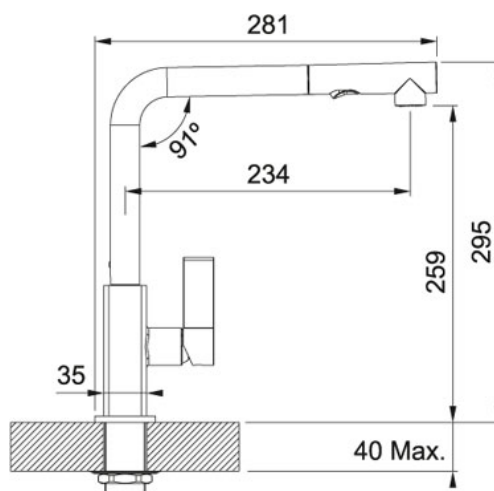

FG 0392 S regulací Sprcha/Proud Chrom-Fragranit Kašmír |

115.0392.362

FAMILY : Batterie | PRODUCT LINE : Maris | MODEL : S regulací Sprcha/Proud | INSTALLATION TYPE : Tlakové | FINISH : Chrom-Fragranit Kašmír | SERIE : FG 0392

TECHNICKÉ ÚDAJE

| | |
|----------------|-------------------------|
| Verze | S regulací Sprcha/Proud |
| Montážní otvor | Ø 35 mm |
| Otočná | 360 ° |
| Typ | Keramická kartuš |