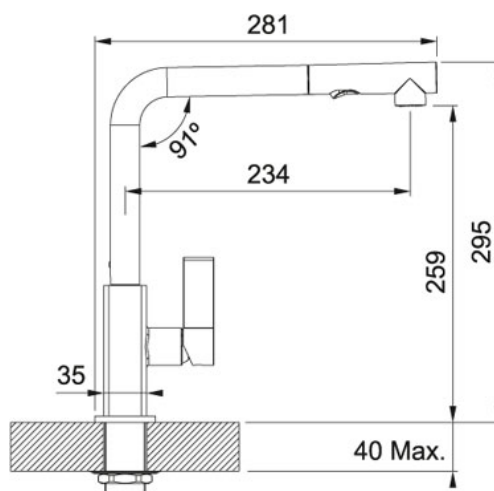

# FG 0392 S regulací Sprcha/Proud Chrom-Fragranit Grafit |

115.0392.370

FAMILY : Batterie | PRODUCT LINE : Maris | FINISH : Chrom-Fragranit Grafit | MODEL : S regulací Sprcha/Proud | SERIE : FG 0392 | INSTALLATION TYPE : Tlakové

## TECHNICKÉ ÚDAJE

Verze	S regulací Sprcha/Proud
Montážní otvor	Ø 35 mm
Otočná	360 °
Typ	Keramická kartuš