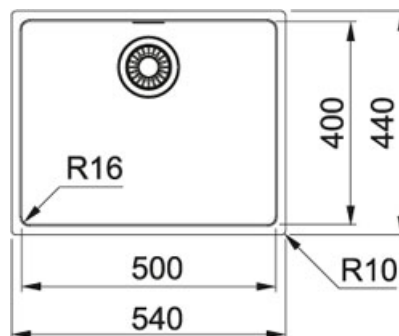

Maris MRX 210/610-50 Nerez | 127.0531.810

FAMILY : **Dřezy** | SERIE : **Maris** | FINISH : **Nerez** | MODEL : **MRX 210/610-50** | PRODUCT LINE : **Maris** | INSTALLATION TYPE :
Do roviny/ Horní m.

TECHNICKÉ ÚDAJE

Hloubka většího dřezu	180.00 mm
Rozměr většího dřezu	500.00 mm
Rozměr většího dřezu	400.00 mm
Délka	540.00 mm
Šířka	440.00 mm
Spodní skříňka	550.00 mm
Ventil	3 1/2" sítkový ventil
Šablona	Ano
Počet dřezů	1