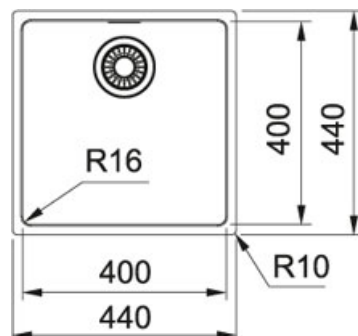

## Maris MRX 210/610-40 Nerez | 127.0531.809

FAMILY : Dřezy | SERIE : Maris | MODEL : MRX 210/610-40 | FINISH : Nerez | PRODUCT LINE : Maris | INSTALLATION TYPE :  
Do roviny/ Horní m.

### TECHNICKÉ ÚDAJE

Hloubka většího dřezu	180.00 mm
Rozměr většího dřezu	400.00 mm
Rozměr většího dřezu	400.00 mm
Délka	440.00 mm
Šířka	440.00 mm
Spodní skříňka	450.00 mm
Ventil	3 1/2" sítkový ventil
Šablona	Ano
Počet dřezů	1