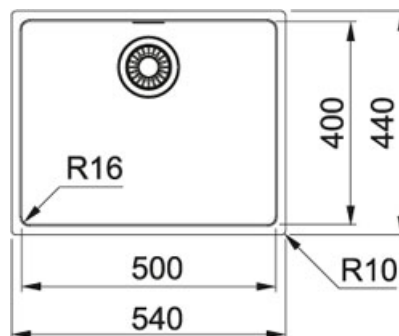

Maris Nerez | 122.0531.808

FAMILY : Dřezy | SERIE : Maris | FINISH : Nerez | MODEL : MRX 110-50 | INSTALLATION TYPE : Spodní montáž | PRODUCT LINE : Maris

TECHNICKÉ ÚDAJE

Hloubka většího dřezu	180.00 mm
Rozměr většího dřezu	500.00 mm
Rozměr většího dřezu	400.00 mm
Délka	540.00 mm
Šířka	440.00 mm
Spodní skříňka	600.00 mm
Ventil	3 1/2" sítkový ventil
Šablona	Ano
Rádus	R:-16-MM
Počet dřezů	1