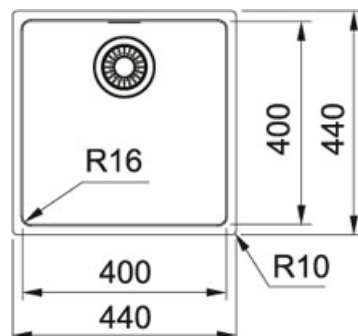

Maris Nerez | 122.0531.643

FAMILY : Dřezy | SERIE : Maris | FINISH : Nerez | INSTALLATION TYPE : Spodní montáž | MODEL : MRX 110-40 | PRODUCT LINE : Maris

TECHNICKÉ ÚDAJE

Hloubka většího dřezu	180.00 mm
Rozměr většího dřezu	400.00 mm
Rozměr většího dřezu	400.00 mm
Délka	440.00 mm
Šířka	440.00 mm
Spodní skříňka	500.00 mm
Ventil	3 1/2" sítkový ventil
Šablona	Ano
Rádus	R:-16-MM
Počet dřezů	1