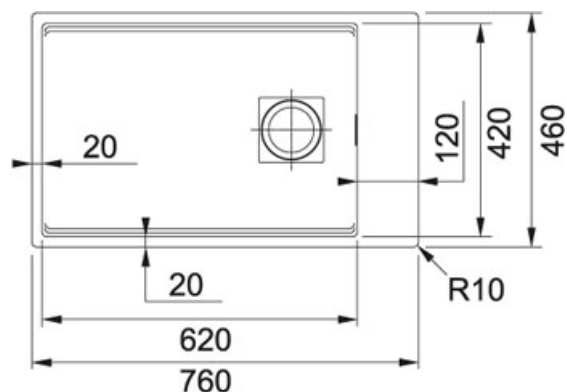

Fragranit Šedý kámen | 125.0512.518

FAMILY : Dřezy | INSTALLATION TYPE : Spodní montáž | SERIE : Kubus 2 | MODEL : KNG 110-62 | FINISH : Fragranit Šedý kámen | PRODUCT LINE : Kubus

TECHNICKÉ ÚDAJE

Spodní skříňka	800.00 mm
Ventil	3 1/2" easy click sítkový
Šířka	460.00 mm
Rozměr většího dřezu	620.00 mm
Rozměr většího dřezu	420.00 mm
Hloubka většího dřezu	200.00 mm
Počet dřezů	1
Šablona	Ne
Výřez	720.00 mm
Výřez	420.00 mm
Rádus	R: 10 mm
Délka	760.00 mm