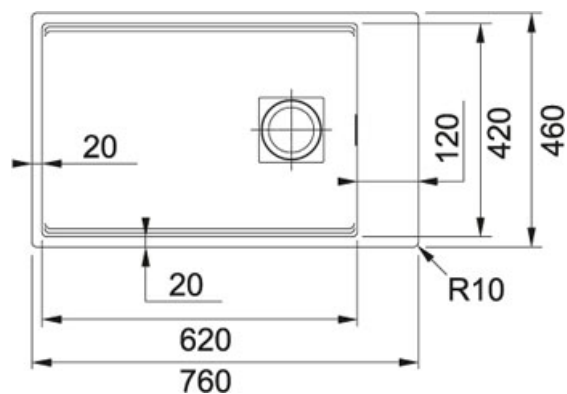

## Fragranit Onyx | 125.0512.515

FAMILY : **Dřezy** | INSTALLATION TYPE : **Spodní montáž** | SERIE : **Kubus 2** | MODEL : **KNG 110-62** | FINISH : **Fragranit Onyx** |  
PRODUCT LINE : **Kubus**

### TECHNICKÉ ÚDAJE

Spodní skříňka	800.00 mm
Ventil	3 1/2" easy click sítkový
Šířka	460.00 mm
Rozměr většího dřezu	620.00 mm
Rozměr většího dřezu	420.00 mm
Hloubka většího dřezu	200.00 mm
Počet dřezů	1
Šablona	Ne
Výřez	520.00 mm
Výřez	420.00 mm
Rádus	R: 10 mm
Délka	760.00 mm