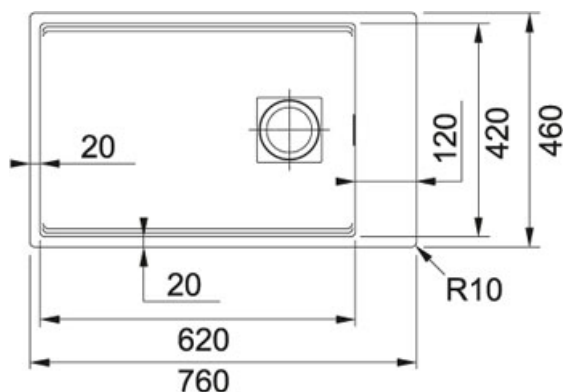

Fragranit Kašmír | 125.0512.516

FAMILY : **Dřezy** | INSTALLATION TYPE : **Spodní montáž** | SERIE : **Kubus 2** | MODEL : **KNG 110-62** | FINISH : **Fragranit Kašmír** | PRODUCT LINE : **Kubus**

TECHNICKÉ ÚDAJE

Spodní skříňka	800.00 mm
Ventil	3 1/2" easy click sítkový
Šířka	460.00 mm
Rozměr většího dřezu	620.00 mm
Rozměr většího dřezu	420.00 mm
Hloubka většího dřezu	200.00 mm
Počet dřezů	1
Šablona	Ne
Výřez	720.00 mm
Výřez	420.00 mm
Rádus	R: 10 mm
Délka	760.00 mm