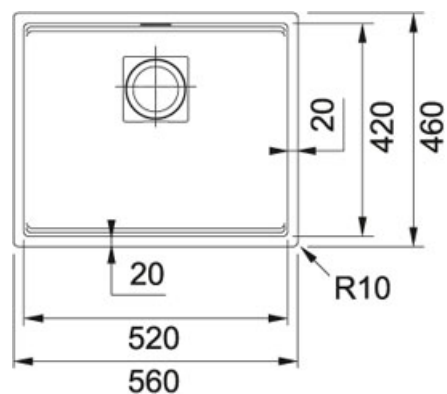

Fragranit Kašmír | 125.0512.505

FAMILY : **Dřezy** | INSTALLATION TYPE : **Spodní montáž** | SERIE : **Kubus 2** | MODEL : **KNG 110-52** | FINISH : **Fragranit Kašmír** | PRODUCT LINE : **Kubus**

TECHNICKÉ ÚDAJE

Spodní skříňka	600.00 mm
Ventil	3 1/2" easy click sítkový
Délka	560.00 mm
Šířka	460.00 mm
Rozměr většího dřezu	520.00 mm
Rozměr většího dřezu	420.00 mm
Hloubka většího dřezu	200.00 mm
Počet dřezů	1
Šablona	Ne
Výřez	520.00 mm
Výřez	420.00 mm
Rádus	R: 10 mm