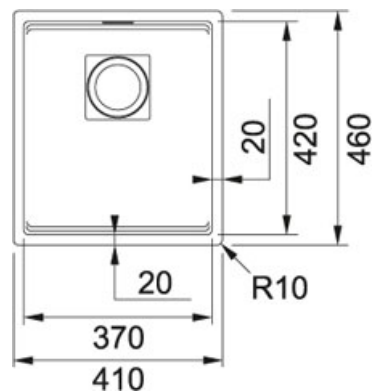

## Fragranit Onyx | 125.0512.449

FAMILY : **Dřezy** | INSTALLATION TYPE : **Spodní montáž** | SERIE : **Kubus 2** | MODEL : **KNG 110-37** | FINISH : **Fragranit Onyx** |  
PRODUCT LINE : **Kubus**

### TECHNICKÉ ÚDAJE

Spodní skříňka	450.00 mm
Ventil	3 1/2" easy click sítkový
Délka	410.00 mm
Šířka	460.00 mm
Rozměr většího dřezu	370.00 mm
Rozměr většího dřezu	420.00 mm
Hloubka většího dřezu	200.00 mm
Počet dřezů	1
Šablona	Ne
Výřez	370.00 mm
Výřez	420.00 mm
Rádus	R: 10 mm