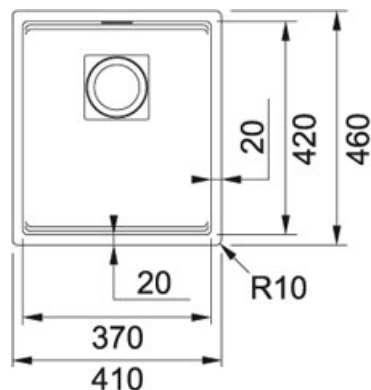

Fragranit Kašmír | 125.0512.450

FAMILY : **Dřezy** | INSTALLATION TYPE : **Spodní montáž** | SERIE : **Kubus 2** | MODEL : **KNG 110-37** | FINISH : **Fragranit Kašmír** | PRODUCT LINE : **Kubus**

TECHNICKÉ ÚDAJE

Spodní skříňka	450.00 mm
Ventil	3 1/2" easy click sítkový
Délka	410.00 mm
Šířka	460.00 mm
Rozměr většího dřezu	370.00 mm
Rozměr většího dřezu	420.00 mm
Hloubka většího dřezu	200.00 mm
Počet dřezů	1
Šablona	Ne
Výřez	370.00 mm
Výřez	420.00 mm
Rádus	R: 10 mm