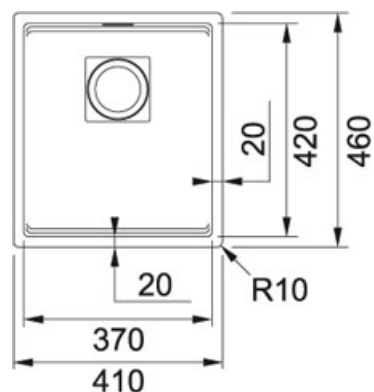

Fragranit Bílá-led | 125.0512.451

FAMILY : **Dřezy** | FINISH : **Fragranit Bílá-led** | INSTALLATION TYPE : **Spodní montáž** | SERIE : **Kubus 2** | MODEL : **KNG 110-37** | PRODUCT LINE : **Kubus**

TECHNICKÉ ÚDAJE

Spodní skříňka	450.00 mm
Ventil	3 1/2" easy click sítkový
Délka	410.00 mm
Šířka	460.00 mm
Rozměr většího dřezu	370.00 mm
Rozměr většího dřezu	420.00 mm
Hloubka většího dřezu	200.00 mm
Počet dřezů	1
Šablona	Ne
Výřez	370.00 mm
Výřez	420.00 mm
Rádus	R: 10 mm