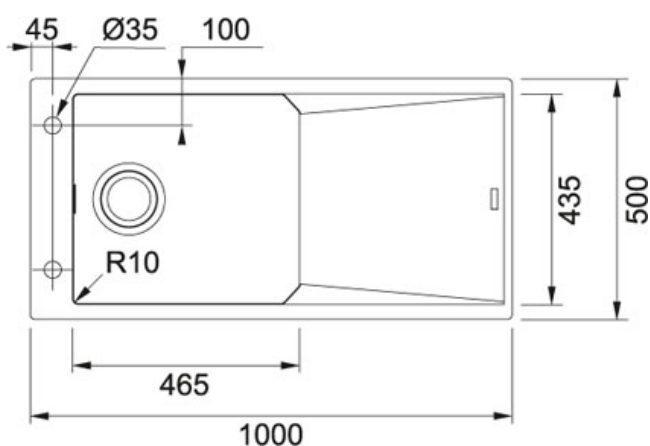

Fragranit Šedý kámen | 114.0508.032

FAMILY : Dřezy | SERIE : FX | INSTALLATION TYPE : Horní montáž | MODEL : FXG 611-100 | FINISH : Fragranit Šedý kámen

TECHNICKÉ ÚDAJE

Spodní skříňka	600.00 mm
Ventil	3 1/2" sítkový
Délka	1,000.00 mm
Šířka	500.00 mm
Rozměr většího dřezu	465.00 mm
Rozměr většího dřezu	435.00 mm
Hloubka většího dřezu	200.00 mm
Počet dřezů	1
Šablona	Ne
Odkapová plocha	Reverzibilní
Výřez	980.00 mm
Výřez	480.00 mm
Rádus	R: 10 mm