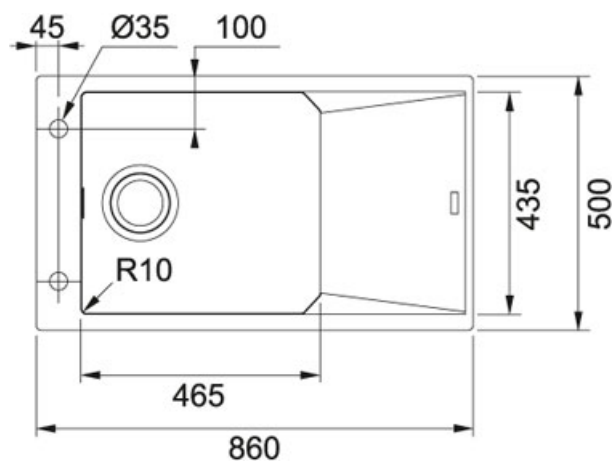

Fragranit Vanilka | 114.0508.012

FAMILY : Dřezy | SERIE : FX | INSTALLATION TYPE : Horní montáž | MODEL : FXG 611-86 | FINISH : Fragranit Vanilka

TECHNICKÉ ÚDAJE

Spodní skříňka	600.00 mm
Ventil	3 1/2" sítkový
Délka	860.00 mm
Šířka	500.00 mm
Rozměr většího dřezu	465.00 mm
Rozměr většího dřezu	435.00 mm
Hloubka většího dřezu	200.00 mm
Počet dřezů	1
Šablona	Ne
Odkapová plocha	Reverzibilní
Výřez	840.00 mm
Výřez	480.00 mm
Rádus	R: 10 mm