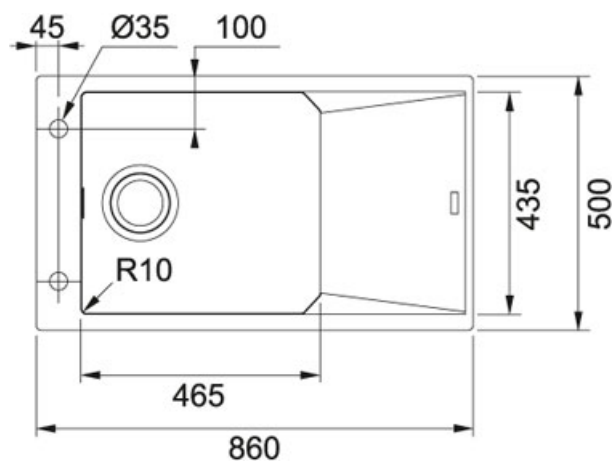

## Fragranit Bílá-led | 114.0508.002

FAMILY : Dřezy | FINISH : Fragranit Bílá-led | SERIE : FX | INSTALLATION TYPE : Horní montáž | MODEL : FXG 611-86

### TECHNICKÉ ÚDAJE

Spodní skříňka	600.00 mm
Ventil	3 1/2" sítkový
Délka	860.00 mm
Šířka	500.00 mm
Rozměr většího dřezu	465.00 mm
Rozměr většího dřezu	435.00 mm
Hloubka většího dřezu	200.00 mm
Počet dřezů	1
Šablona	Ne
Odkapová plocha	Reverzibilní
Výřez	840.00 mm
Výřez	480.00 mm
Rádus	R: 10 mm