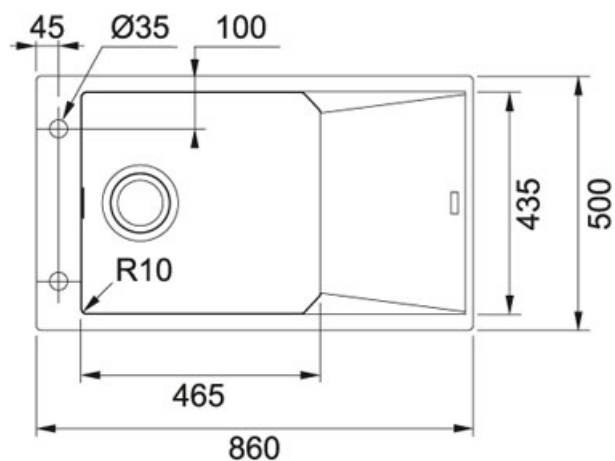

## Fragranit Bílá-led | 114.0508.008

FAMILY : Dřezy | FINISH : Fragranit Bílá-led | SERIE : FX | INSTALLATION TYPE : Horní montáž | MODEL : FXG 611-86

### TECHNICKÉ ÚDAJE

Spodní skříňka	600.00 mm
Ventil	3 1/2" sítkový
Délka	860.00 mm
Šířka	500.00 mm
Rozměr většího dřezu	465.00 mm
Rozměr většího dřezu	435.00 mm
Hloubka většího dřezu	200.00 mm
Počet dřezů	1
Šablona	Ne
Odkapová plocha	Reverzibilní
Výřez	840.00 mm
Výřez	480.00 mm
Rádus	R: 10 mm