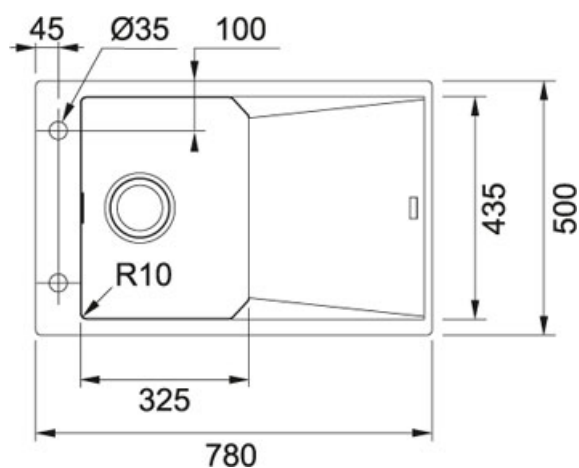

Fragranit Grafit | 114.0507.992

FAMILY : Dřezy | SERIE : FX | MODEL : FXG 611-78 | INSTALLATION TYPE : Horní montáž | FINISH : Fragranit Grafit

TECHNICKÉ ÚDAJE

Spodní skříňka	450.00 mm
Ventil	3 1/2" sítkový
Délka	780.00 mm
Šířka	500.00 mm
Rozměr většího dřezu	325.00 mm
Rozměr většího dřezu	435.00 mm
Hloubka většího dřezu	200.00 mm
Počet dřezů	1
Šablona	Ne
Odkapová plocha	Reverzibilní
Výřez	760.00 mm
Výřez	480.00 mm
Rádus	R: 10 mm