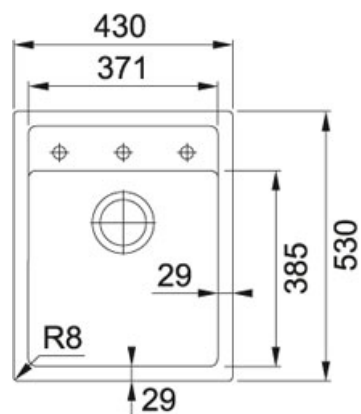

Sirius Tectonite Šedá | 114.0503.044

FAMILY : Dřezy | SERIE : Sirius | MODEL : SID 610-40 | INSTALLATION TYPE : Horní montáž | FINISH : Tectonite Šedá

TECHNICKÉ ÚDAJE

Spodní skříňka	450.00 mm
Ventil	3 1/2" sítkový
Délka	430.00 mm
Šířka	530.00 mm
Rozměr většího dřezu	371.00 mm
Rozměr většího dřezu	385.00 mm
Hloubka většího dřezu	200.00 mm
Počet dřezů	1
Výřez	410.00 mm
Výřez	510.00 mm