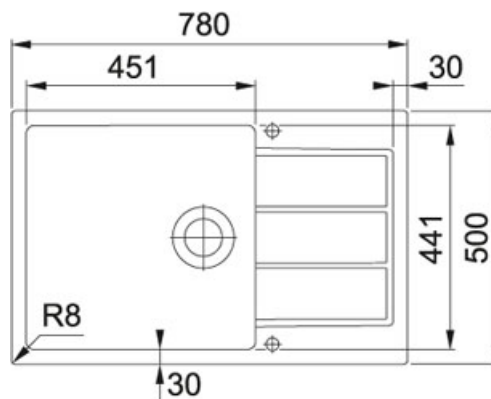

Sirius SID 611-78/45 BB Tectonite Kávová | 114.0504.181

FAMILY : Dřezy | SERIE : Sirius | FINISH : Tectonite Kávová | INSTALLATION TYPE : Horní montáž | MODEL : SID 611-78/45 BB

TECHNICKÉ ÚDAJE

Spodní skříňka	600.00 mm
Odkapová plocha	Reverzibilní
Délka	780.00 mm
Šířka	500.00 mm
Výřez	760.00 mm
Výřez	480.00 mm
Rozměr většího dřezu	451.00 mm
Rozměr většího dřezu	441.00 mm
Hloubka většího dřezu	200.00 mm
Ventil	3 1/2" sítkový
Počet dřezů	1