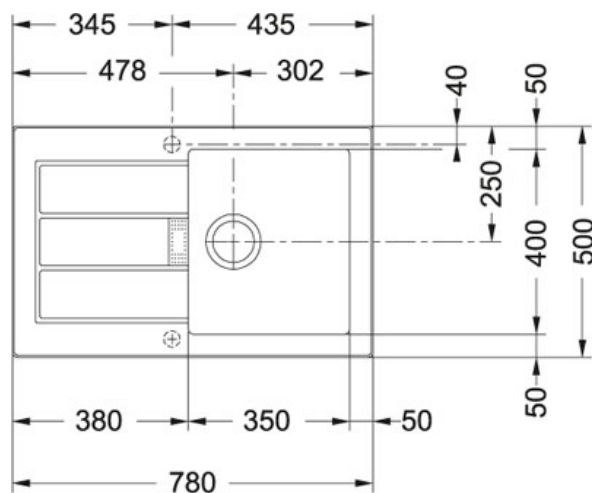

Sirius SID 611-78 Tectonite Šedá | 114.0494.830

FAMILY : Dřezy | SERIE : Sirius | MODEL : SID 611-78 | INSTALLATION TYPE : Horní montáž | FINISH : Tectonite Šedá

TECHNICKÉ ÚDAJE

Délka	780.00 mm
Šířka	500.00 mm
Rozměr většího dřezu	350.00 mm
Rozměr většího dřezu	400.00 mm
Hloubka většího dřezu	200.00 mm
Výřez	760.00 mm
Výřez	480.00 mm
Spodní skříňka	500.00 mm
Ventil	3 1/2" otočný sítkový
Počet dřezů	1