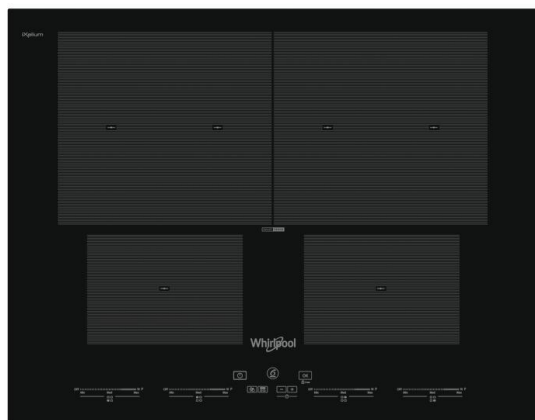

SMO 604OF/ NE

Varná deska

Whirlpool

EAN kód: 8003437833496

Typ varné desky	elektrická- indukční
Kategorie varné desky	samostatná
Šířka desky	do 60 cm

Vlastnosti

6. smysl vaření	ano
Povrch varné desky	sklokeramická
Barva	černá
Provedení	bez rámečku
Ovládání	Dotykové - 4 slidery pro každou zónu zvlášť
Počet varných zón	4
Umístění ovládacího panelu	vpředu
Power Management 230V	Power Management 230 V
FlexiMax zóna	ano

Funkce varné desky

Hlavní vypínač	ano
Booster	ano
Nízkoteplotní / Rozpouštění	ano
Dušení	ano
Udržování jídle v teple	ano
Moka	ano
Pauza	ano
Časovač	ano
Ukazatel zůstatkového tepla	ano
Dětská pojistka	ano

Plotny

Přední levá plotna	indukční
Průměr přední levé plotny	190 mm
Zadní levá plotna	indukční
Průměr zadní levé plotny	200 mm
Zadní pravá plotna	indukční
Průměr zadní pravé plotny	200 mm
Přední pravá plotna	indukční
Průměr přední pravé plotny	190 mm

Technické údaje

Maximální příkon el. varné desky	7400 W
Napětí	230 V
Frekvence	50-60 Hz
Připojení na 230 V	ano
Doporučené připojení k síti	400V 3N ~ V
Spotřeba energie v pohotovostním režimu (2010/30/ EC)	< 1,0 W
Spotřeba energie ve vypnutém režimu (2010/30/ EC)	< 0,5 W
Rozměry (vxšxh)	54x590x510 mm
Rozměry s obalem (vxšxh)	130x675x605 mm
Rozměry otvoru pro zabudování (vxšxh)	30-60x560x480 mm
Hmotnost	12,6 kg
Hmotnost s obalem	13,5 kg