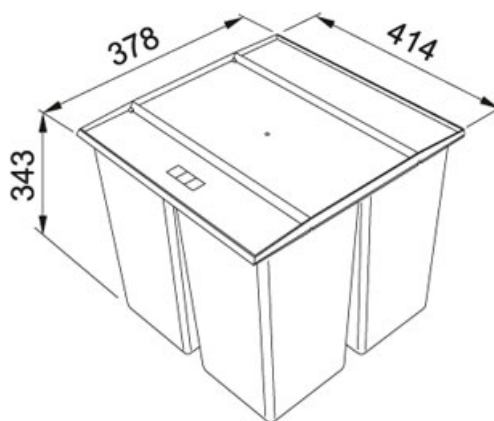

Easysort | 121.0494.150

FAMILY : Sortery | FINISH : - | INSTALLATION TYPE : Sortery | SERIE : Easysort | MODEL : EasySort 450-1-2

TECHNICKÉ ÚDAJE

Spodní skříňka	450.00 mm
Šířka	414.00 mm
Rozměr	378.00 mm
Celková hloubka	343.00 mm
Koše	1-X-14,5L+2-X-7,5L

CHARAKTERISTIKA

 3 koše