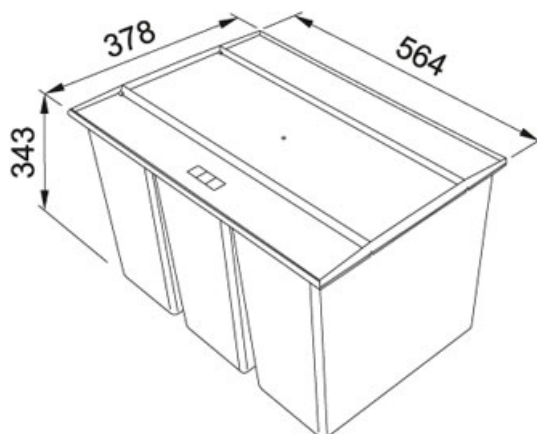

Easysort | 121.0494.192

FAMILY : Sortery | FINISH : - | INSTALLATION TYPE : Sortery | SERIE : Easysort | MODEL : EasySort 600-3-0

#### TECHNICKÉ ÚDAJE

Spodní skříňka	600.00 mm
Šířka	564.00 mm
Rozměr	378.00 mm
Celková hloubka	343.00 mm
Koše	3-X-14,5L