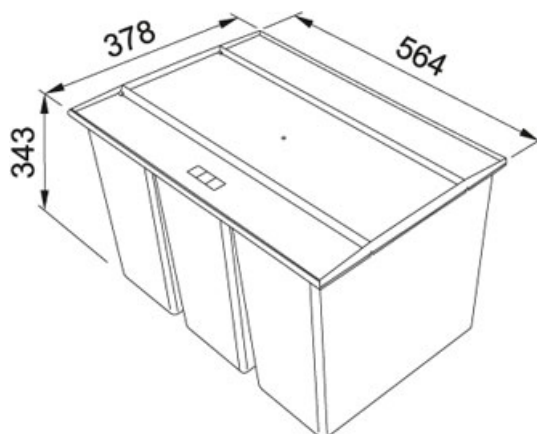

Easysort | 121.0494.193

FAMILY : Sortery | FINISH : - | INSTALLATION TYPE : Sortery | SERIE : Easysort | MODEL : EasySort 600-2-2

TECHNICKÉ ÚDAJE

Spodní skříňka	600.00 mm
Šířka	564.00 mm
Rozměr	378.00 mm
Celková hloubka	343.00 mm
Koše	2-X-14,5L+2-X-7,5L