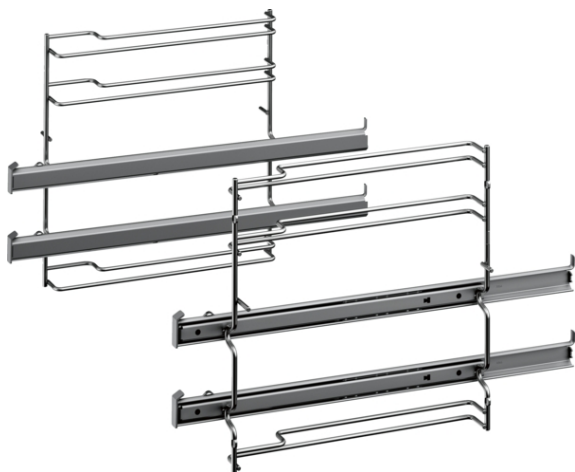

2násobný teleskopický výsuv HZ538200

Vybavení

Technické údaje

Rozměry zabaleného spotřebice (mm) : 85 x 305 x 410

Rozměry palety : 77 x 80 x 120

Počet spotřebičů na paletě : 54

Hmotnost netto (kg) : 1,4

Hmotnost brutto (kg) : 1,7