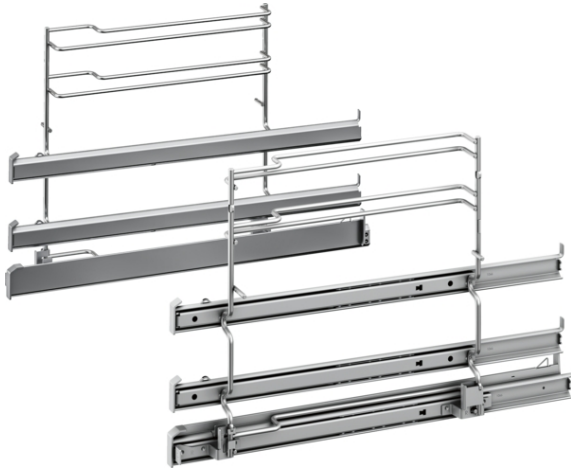

Zvláštní příslušenství

HEZ538S00

3násobný teleskop, z toho 1 ClipRail

HEZ538S00

Technické údaje

Rozměry zabaleného spotřebice (mm) :	85 x 305 x 410
Rozměry palety :	77 x 80 x 120
Počet spotřebičů na paletě :	54
Hmotnost netto (kg) :	2,0
Hmotnost brutto (kg) :	2,3
EAN :	4242005054893