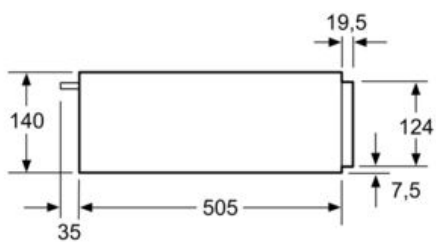

Serie | 6 Ohřevné zásuvky

**Ohřevná zásuvka
BIC510NS0 nerez**

Nad ohřivací zásuvku mohou být
zabudovány kompaktní pečicí
trouby s výškou 455 mm.
Mezidno není nutné.

rozměry v mm