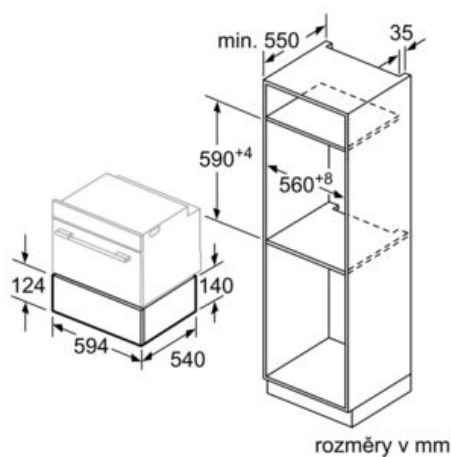

**Technické údaje**

|                                      |                             |
|--------------------------------------|-----------------------------|
| Konstrukce :                         | Vestavný                    |
| Barva / materiál přední stěny :      | nerez                       |
| Objem: talíř (průměr: 28 cm) :       | 14                          |
| Objem: šálky na espresso :           | 64                          |
| Rozměry spotřebiče (mm) :            | 140 x 594 x 540             |
| Rozměry zabaleného spotřebiče (mm) : | 210 x 660 x 660             |
| Rozměry niky (mm) :                  | 140 x 560 x 550             |
| EAN :                                | 4242005035373               |
| Příkon (W) :                         | 400                         |
| Jištění (A) :                        | 6                           |
| Napětí (V) :                         | 220-240                     |
| Frekvence (Hz) :                     | 60; 50                      |
| Typ zástrčky :                       | Zalitá zástrčka s uzemněním |

#### **Rozměry a technické informace**

- rozměry (v x š x h): 140 mm x 594 mm x 540 mm
- rozměry niky (vxšxh): 140 mm x 560 mm - 568 mm x 550 mm
- „potřebné rozměry naleznete v instalačních materiálech“
- koncept snadné obsluhy - obzvláště snadné nastavování

**Serie | 6 Ohřevné zásuvky****Ohřevná zásuvka  
BIC510NS0 nerez**

Nad ohřivací zásuvku mohou být  
zabudovány kompaktní pečicí  
trouby s výškou 455 mm.  
Mezidno není nutné.

rozměry v mm

rozměry v mm