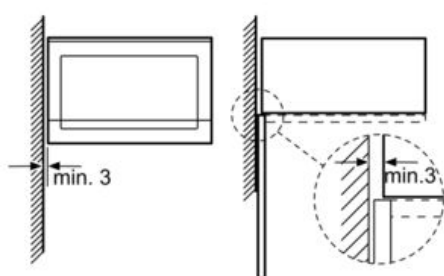

Příslušenství

- 1 x otočný talíř

Bezpečnost a energetická náročnost

- bezpečnostní vypínání trouby
spínač kontaktu dveří
- chladicí ventilátor

Technické informace:

- délka síťového kabelu: 120 cm
- celkový příkon elektro: 1.45 kW
- napětí: 220 - 230 V
- pro vestavbu do vysoké skříňky

Rozměry a technické informace

- rozměry (v x š x h): 382 mm x 594 mm x 388 mm
- rozměry niky (v x š x h): 380 mm - 382 mm x 560 mm - 568 mm x 550 mm
- „potřebné rozměry naleznete v instalačních materiálech“

iQ300

Vestavná mikrovlnná trouba

BF550LMR0 nerez

Rozměrové výkresy

Mikrovlnná trouba
Vestavba do rohu

Rozměry v mm

rozměry v mm

* 20 mm pro kovovou
čelní stranu

rozměry v mm