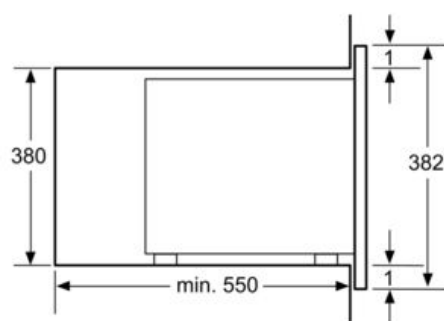

Rozměry a technické informace

- rozměry (v x š x h): 382 mm x 594 mm x 388 mm
- rozměry niky (v x š x h): 380 mm - 382 mm x 560 mm - 568 mm x 550 mm
- „potřebné rozměry naleznete v instalačních materiálech“

iQ300

Vestavná mikrovlnná trouba

BF550LMR0 nerez

Rozměrové výkresy

Mikrovlnná trouba
Vestavba do rohu

Rozměry v mm

rozměry v mm

* 20 mm pro kovovou
čelní stranu

rozměry v mm