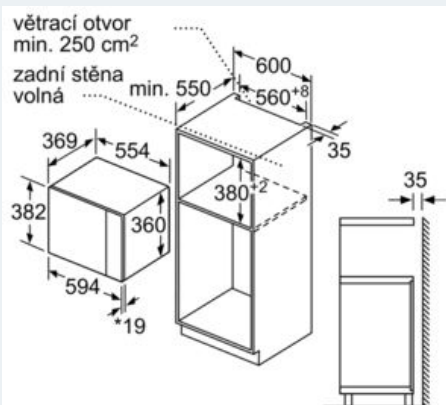

Příslušenství

- 1 x otočný talíř

Bezpečnost a energetická náročnost

- bezpečnostní vypínání trouby
spínač kontaktu dveří
- chladicí ventilátor

Technické informace:

- délka síťového kabelu: 120 cm
- celkový příkon elektro: 1.45 kW
- napětí: 220 - 230 V
- pro vestavbu do vysoké skříňky

Rozměry a technické informace

- rozměry (v x š x h): 382 mm x 594 mm x 388 mm
- rozměry niky (v x š x h): 380 mm - 382 mm x 560 mm - 568 mm x 550 mm
- „potřebné rozměry naleznete v instalačních materiálech“

iQ300

Vestavná mikrovlnná trouba

BF550LMR0 nerez

Rozměrové výkresy

Mikrovlnná trouba
Vestavba do rohu

Rozměry v mm

rozměry v mm

* 20 mm pro kovovou
čelní stranu

rozměry v mm