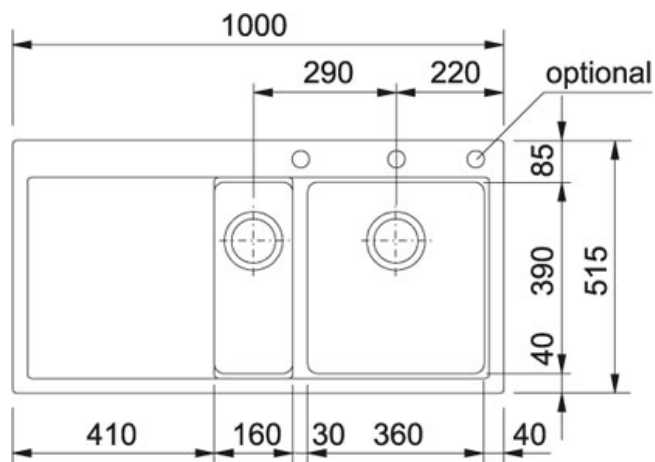

Mythos MTG 651-100 FrAGRANIT KAŠMÍR | 114.0505.597

FAMILY : **Dřezy** | SERIE : **Mythos** | MODEL : **MTG 651-100** | FINISH : **FrAGRANIT KAŠMÍR** | INSTALLATION TYPE : **Horní montáž** | PRODUCT LINE : **Mythos**

TECHNICKÉ ÚDAJE

Obrácená varianta dřezu	114.0505.596
Spodní skříňka	600.00 mm
Ventil	3-1/2"-PUSH-KNOB-CONTROL-WASTE + 3-1/2"
Šířka	1,000.00 mm
Rozměr	515.00 mm
Rozměr většího dřezu	360.00 mm
Rozměr většího dřezu	390.00 mm
Hloubka většího dřezu	180.00 mm
Rozměr menšího dřezu	160.00 mm
Rozměr menšího dřezu	390.00 mm
Hloubka menšího dřezu	130.00 mm
Výřez	980.00 mm
Výřez	495.00 mm
Pozice menšího dřezu	Vlevo
Počet dřezů	1 1/2
Šablona	Ne