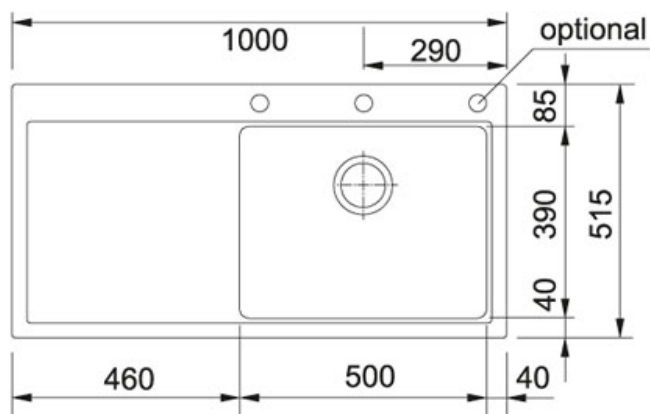

Mythos MTG 611 Fragranit Kašmír | 114.0504.147

FAMILY : Dřezy | SERIE : Mythos | MODEL : MTG 611 | FINISH : Fragranit Kašmír | INSTALLATION TYPE : Horní montáž |
PRODUCT LINE : Mythos

TECHNICKÉ ÚDAJE

Obrácená varianta dřezu	114.0504.120
Spodní skříňka	600.00 mm
Ventil	3 1/2" easy click sítkový
Šířka	1,000.00 mm
Rozměr	515.00 mm
Rozměr většího dřezu	500.00 mm
Rozměr většího dřezu	390.00 mm
Hloubka většího dřezu	190.00 mm
Šablona	Ne
Výřez	980.00 mm
Výřez	495.00 mm
Počet dřezů	1
Rádus	R: 10 mm

Mythos MTG 611 Fraganit Kašmír | 114.0504.147

FAMILY : **Dřezy** | SERIE : **Mythos** | MODEL : **MTG 611** | FINISH : **Fraganit Kašmír** | INSTALLATION TYPE : **Horní montáž** |
PRODUCT LINE : **Mythos**