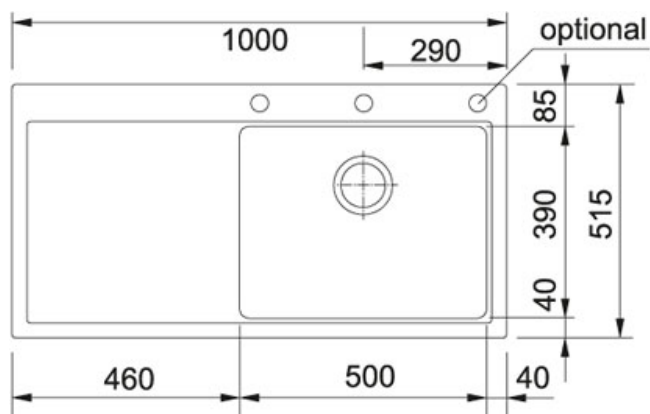

Mythos MTG 611 Fragranit Kašmír | 114.0504.147

FAMILY : Dřezy | SERIE : Mythos | MODEL : MTG 611 | FINISH : Fragranit Kašmír | INSTALLATION TYPE : Horní montáž |
PRODUCT LINE : Mythos

TECHNICKÉ ÚDAJE

Obrácená varianta dřezu	114.0504.120
Spodní skříňka	600.00 mm
Ventil	3 1/2" easy click sítkový
Šířka	1,000.00 mm
Rozměr	515.00 mm
Rozměr většího dřezu	500.00 mm
Rozměr většího dřezu	390.00 mm
Hloubka většího dřezu	190.00 mm
Šablona	Ne
Výřez	980.00 mm
Výřez	495.00 mm
Počet dřezů	1
Rádus	R: 10 mm

Mythos MTG 611 Fraganit Kašmír | 114.0504.147

FAMILY : **Dřezy** | SERIE : **Mythos** | MODEL : **MTG 611** | FINISH : **Fragranit Kašmír** | INSTALLATION TYPE : **Horní montáž** |
PRODUCT LINE : **Mythos**