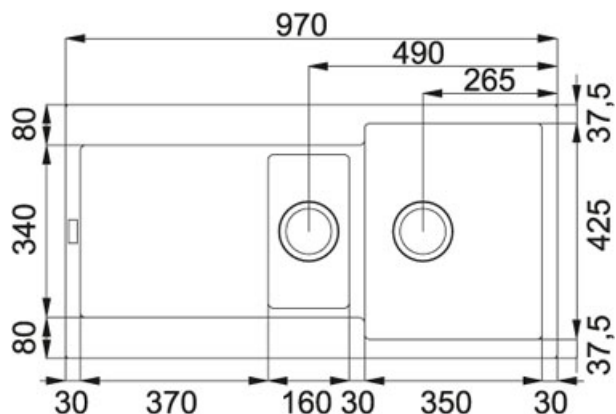

Maris MRG 651 Fraganit Kašmír | 114.0505.615

FAMILY : **Dřezy** | SERIE : **Maris** | MODEL : **MRG 651** | FINISH : **Fragranit Kašmír** | INSTALLATION TYPE : **Horní montáž** |
PRODUCT LINE : **Maris**

TECHNICKÉ ÚDAJE

Spodní skříňka	600.00 mm
Ventil	3 1/2" otočný sítkový
Šířka	970.00 mm
Rozměr	500.00 mm
Rozměr většího dřezu	350.00 mm
Rozměr většího dřezu	425.00 mm
Hloubka většího dřezu	200.00 mm
Rozměr menšího dřezu	160.00 mm
Rozměr menšího dřezu	300.00 mm
Hloubka menšího dřezu	150.00 mm
Výřez	950.00 mm
Výřez	480.00 mm
Počet dřezů	1 1/2
Šablona	Ne
Odkapová plocha	Reverzibilní