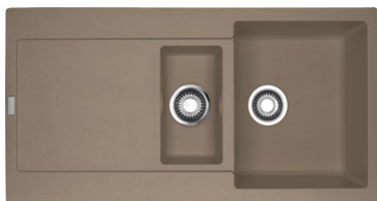

Maris MRG 651 Fraganit Kašmír | 114.0505.615

FAMILY : **Dřezy** | SERIE : **Maris** | MODEL : **MRG 651** | FINISH : **Fragranit Kašmír** | INSTALLATION TYPE : **Horní montáž** |
PRODUCT LINE : **Maris**

TECHNICKÉ ÚDAJE

Spodní skříňka	600.00 mm
Ventil	3 1/2" otočný sítkový
Šířka	970.00 mm
Rozměr	500.00 mm
Rozměr většího dřezu	350.00 mm
Rozměr většího dřezu	425.00 mm
Hloubka většího dřezu	200.00 mm
Rozměr menšího dřezu	160.00 mm
Rozměr menšího dřezu	300.00 mm
Hloubka menšího dřezu	150.00 mm
Výřez	950.00 mm
Výřez	480.00 mm
Počet dřezů	1 1/2
Šablona	Ne
Odkapová plocha	Reverzibilní