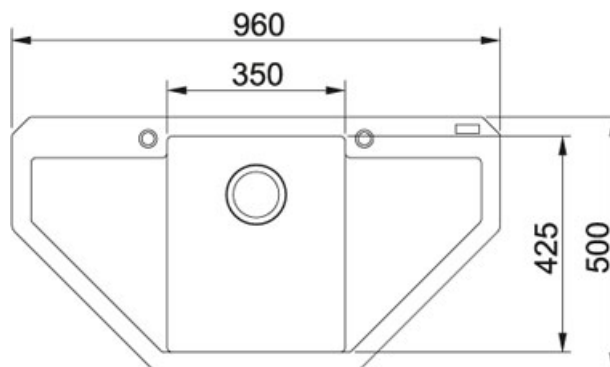

Maris MRG 612 E Fragranit Kašmír | 114.0494.648

FAMILY : **Dřezy** | SERIE : **Maris** | MODEL : **MRG 612 E** | FINISH : **Fragranit Kašmír** | PRODUCT LINE : **Maris** | INSTALLATION TYPE : **Horní montáž**

TECHNICKÉ ÚDAJE

Spodní skříňka	900,00 mm
Ventil	3 1/2" sítkový
Délka	960,00 mm
Šířka	500,00 mm
Rozměr dřezu	350,00 mm
Rozměr dřezu	425,00 mm
Hloubka dřezu	200,00 mm
Počet dřezů	1
Odkapová plocha	Dvojitá
Šablona	Ano