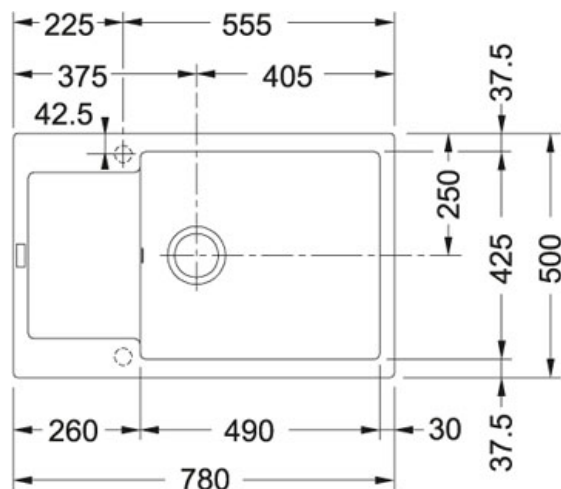

Maris MRG 611-78 BB Fraganit Kašmír | 114.0494.646

FAMILY : Dřezy | SERIE : Maris | FINISH : Fraganit Kašmír | INSTALLATION TYPE : Horní montáž | PRODUCT LINE : Maris |
MODEL : MRG 611-78 BB

TECHNICKÉ ÚDAJE

Spodní skříňka	600.00 mm
Ventil	3 1/2" sítkový
Šířka	780.00 mm
Rozměr	500.00 mm
Rozměr většího dřezu	490.00 mm
Rozměr většího dřezu	425.00 mm
Hloubka většího dřezu	200.00 mm
Výřez	760.00 mm
Výřez	480.00 mm
Počet dřezů	1
Šablona	Ne
Odkapová plocha	Reverzibilní