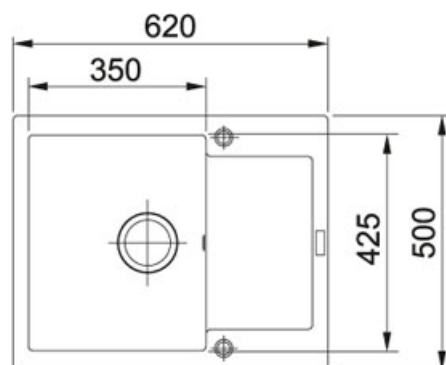

Maris MRG 611-62 Fraganit Kašmír | 114.0494.643

FAMILY : **Dřezy** | SERIE : **Maris** | MODEL : **MRG 611-62** | FINISH : **Fragranit Kašmír** | INSTALLATION TYPE : **Horní montáž** |
PRODUCT LINE : **Maris**

TECHNICKÉ ÚDAJE

Spodní skříňka	450,00 mm
Ventil	3 1/2" sítkový
Délka	620,00 mm
Šířka	500,00 mm
Rozměr většího dřezu	350,00 mm
Rozměr většího dřezu	425,00 mm
Hloubka většího dřezu	190,00 mm
Výřez	600,00 mm
Výřez	480,00 mm
Počet dřezů	1
Šablona	Ne
Odkapová plocha	Reverzibilní