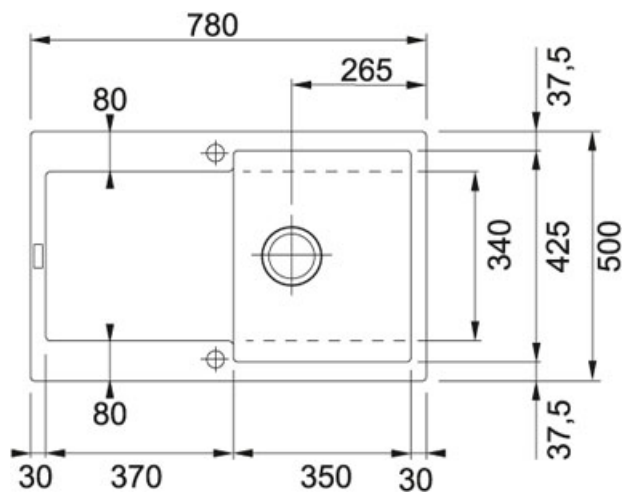

Maris MRG 611 Fraganit Kašmír | 114.0494.644

FAMILY : Dřezy | SERIE : Maris | MODEL : MRG 611 | FINISH : Fraganit Kašmír | INSTALLATION TYPE : Horní montáž |
PRODUCT LINE : Maris

TECHNICKÉ ÚDAJE

Spodní skříňka	450,00 mm
Ventil	3 1/2" sítkový
Délka	780,00 mm
Šířka	500,00 mm
Rozměr většího dřezu	350,00 mm
Rozměr většího dřezu	425,00 mm
Hloubka většího dřezu	200,00 mm
Výřez	760,00 mm
Výřez	480,00 mm
Počet dřezů	1
Šablona	Ne
Odkapová plocha	Reverzibilní