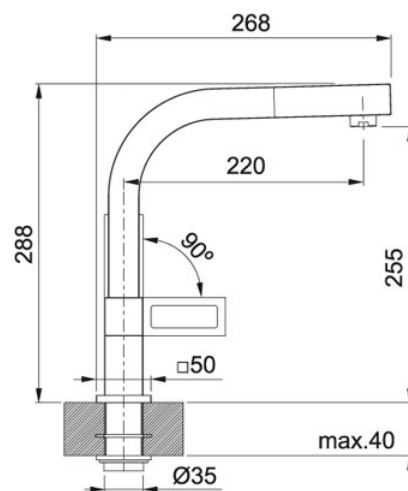

FW 6587 S vytahovací koncovkou Chrom | 115.0486.977

FAMILY : **Baterie** | MODEL : **S vytahovací koncovkou** | FINISH : **Chrom** | PRODUCT LINE : **Planar** | SERIE : **FW 6587** |
INSTALLATION TYPE : **Tlakové**

TECHNICKÉ ÚDAJE

Verze	Bez sprchy
Typ	Keramická kartuš
Výška	288.00 mm
Otočná	160 °
Montážní otvor	50-MM-X-50-MM