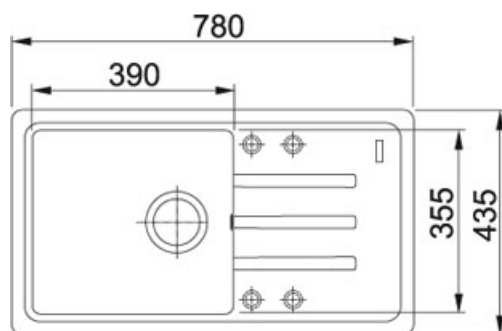

## Malta BSG 611-78/39 Fraganit Kašmír | 114.0494.784

FAMILY : Dřezy | MODEL : BSG 611-78/39 | FINISH : Fraganit Kašmír | INSTALLATION TYPE : Horní montáž | SERIE : Malta

### TECHNICKÉ ÚDAJE

Spodní skříňka	500.00 mm
Ventil	3 1/2" sítkový
Šířka	780.00 mm
Rozměr	435.00 mm
Rozměr většího dřezu	390.00 mm
Rozměr většího dřezu	355.00 mm
Hloubka většího dřezu	200.00 mm
Počet dřezů	1
Výřez	760.00 mm
Výřez	415.00 mm
Šablona	Ne
Odkapová plocha	Reverzibilní